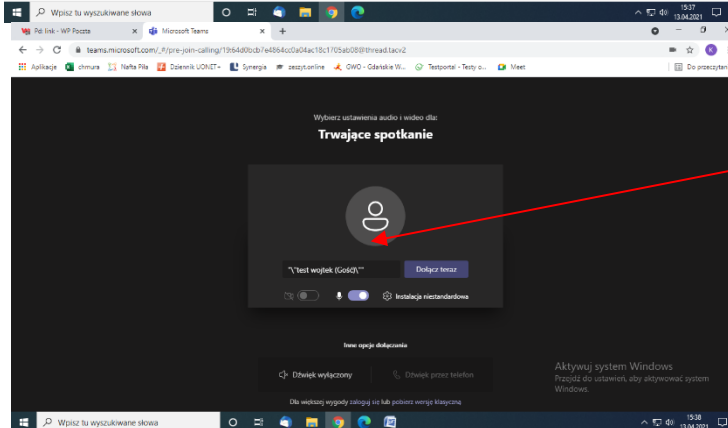

SZKOŁA: <https://teams.microsoft.com/l/meetup-join/19%3a2480ffa684324dc0aea4bf137e71818a%40thread.tacv2/1618331592776?context=%7b%22Tid%22%3a%22a87d8c71-cb09-414a-8c66-4443ae5bbdbb%22%2c%22Oid%22%3a%223b2b05ff-bf74-4790-8261-30ca910dc998%22%7d>

ZAPRASZAMY NA SPOTKANIA!

Gdy chcesz nas odwiedzić nie musisz instalować aplikacji TEAMS.

Wybierz proszę opcję kontynuuj w tej przeglądarce.

Następnie podaj imię lub nazwisko i dołączysz do spotkania jako GOŚĆ wciskając **DOŁĄCZ TERAZ**.